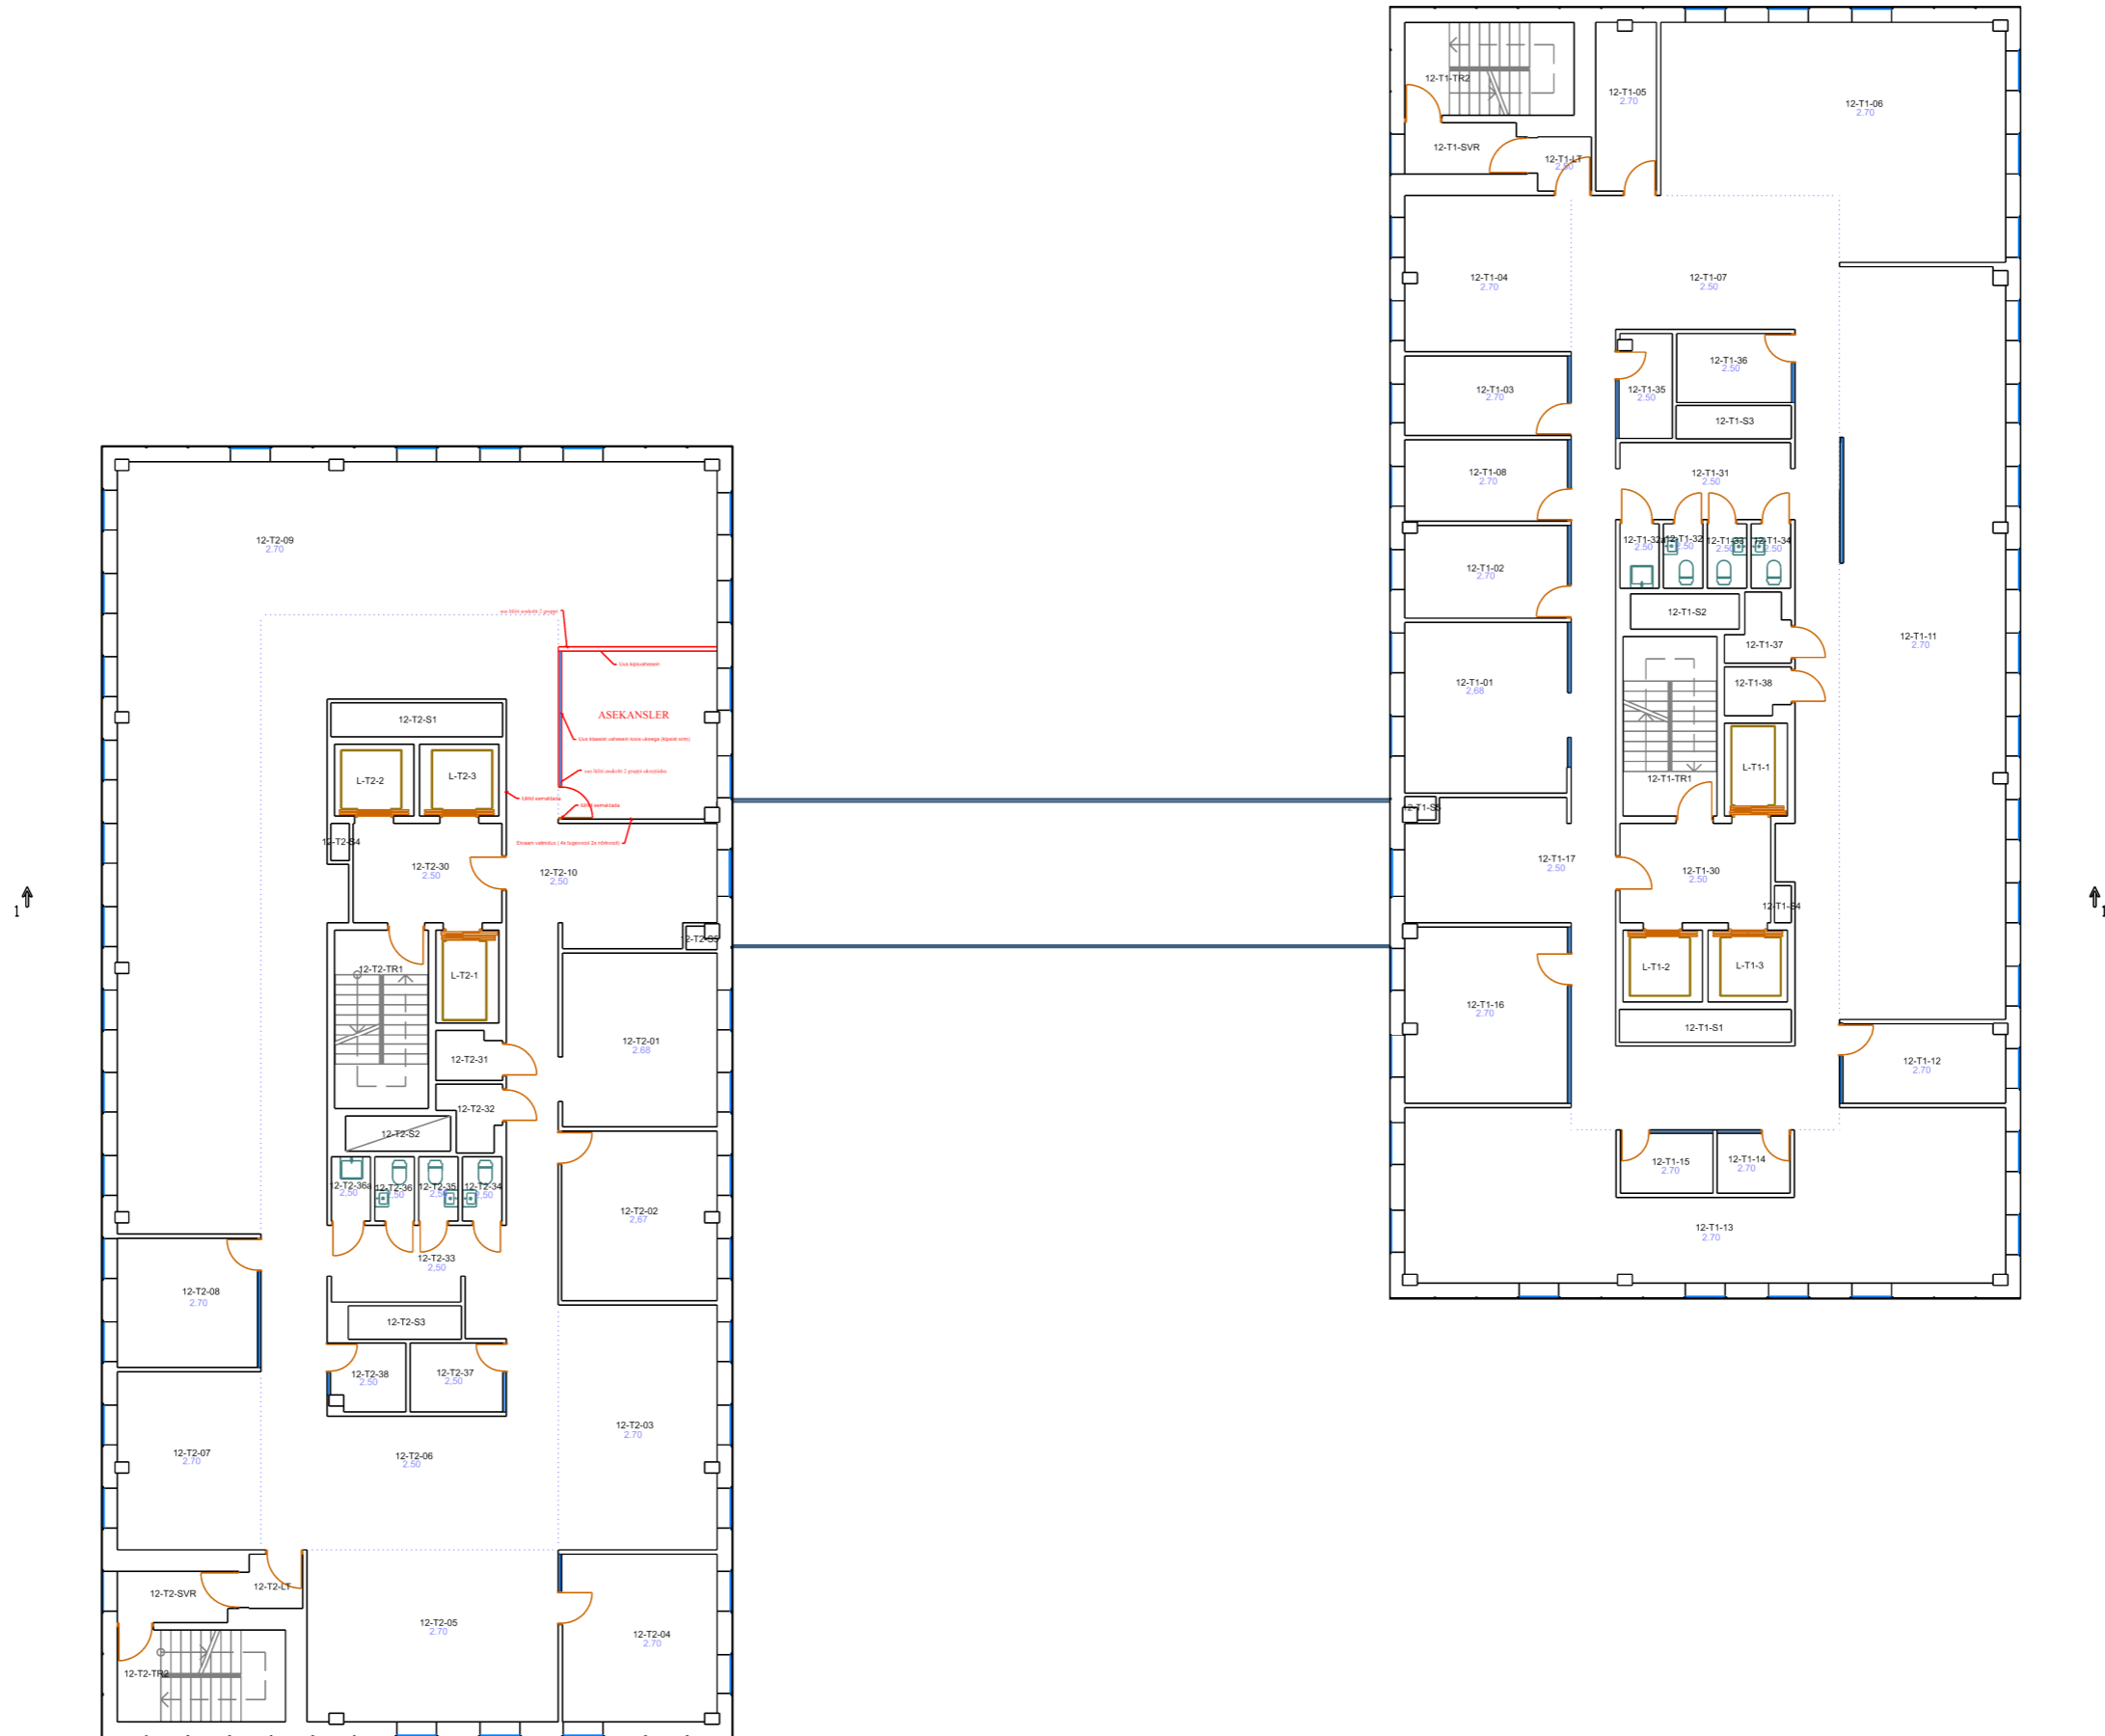

SUUR-AMEERIKA TN 1, 12. KORRUSE PLAAN

 Geodeesia 24 OÜ Litsentsid: 751 MA, EEG000205 Reg.nr: 12138099 Färnu mnt 139a, 11317 Tallinn info@geodeesia24.ee		Objekt: SUUR-AMEERIKA 1 Harjumaa, Tallinn, Kesklinna LO, Suur-Ameerika 1	
Projektsuht:	Karel Truu	Joonise nimetus:	12. KORRUSE PLAAN
Geodeet:	Meelis Rohla	Mõõkava:	1:100
Töö nr:	1516-17	Staadium:	GEODEESIA
		Kuupaev:	24.05.17
		Leht:	1